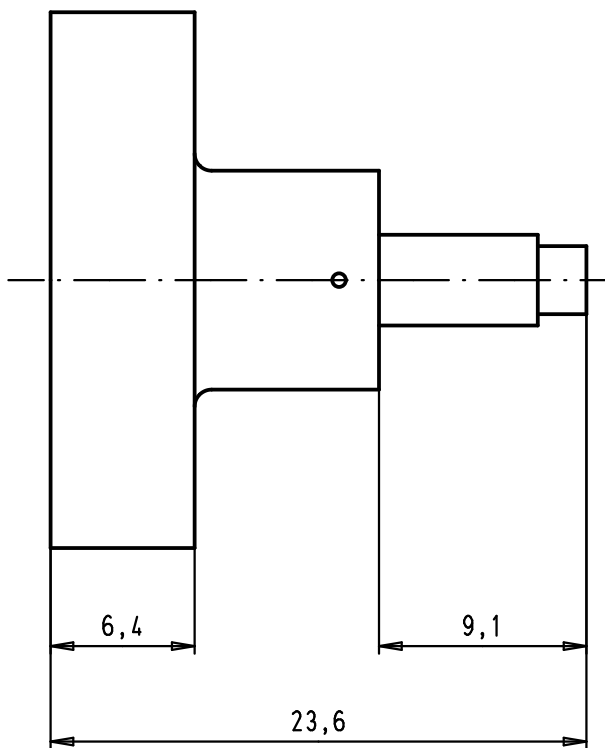

1 2 3 4 5 6

A

B

C

D

Locator to be used with
 contacts with part numbers : 09 69 X82 5140
 09 69 X82 5144
 09 69 X82 5230
 09 69 X82 5232
 09 69 X82 5233

				Dot.	Name	 All Dim. in mm Orig. Size DIN A 4	D-Sub, tool, locator for coaxial contacts crimping	Maßstab/ Scale 3:1
			Detail.	18/11/09	PK			
			Insp.					
			Stand.					
EC01099	18/11/09	PK	HARTING EURL F-95972 Paris				TB 09 99 000 0507	Blatt/ Page 1 / 1
Mod.	Dot.	Name	Sub.					