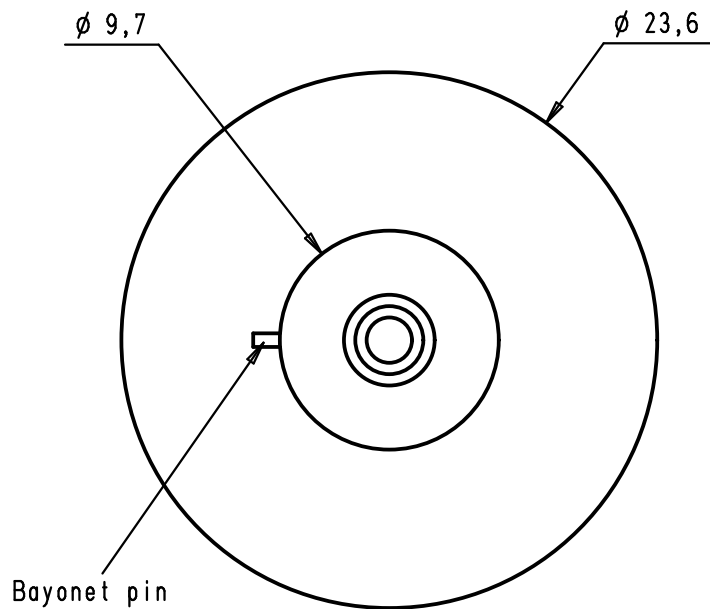

1 2 3 4 5 6

A

B

C

D

Locator to be used with
 contacts with part numbers : 09 69 X82 5140
 09 69 X82 5144
 09 69 X82 5230
 09 69 X82 5232
 09 69 X82 5233

				Dot.	Name	 All Dim. in mm Orig. Size DIN A 4	D-Sub, tool, locator for coaxial contacts crimping	Maßstab/ Scale 3:1
			Detail.	18/11/09	PK			
			Insp.					
			Stand.					
EC01099	18/11/09	PK	HARTING EURL F-95972 Paris				TB 09 99 000 0507	Blatt/ Page 1 / 1
Mod.	Dot.	Name	Sub.					